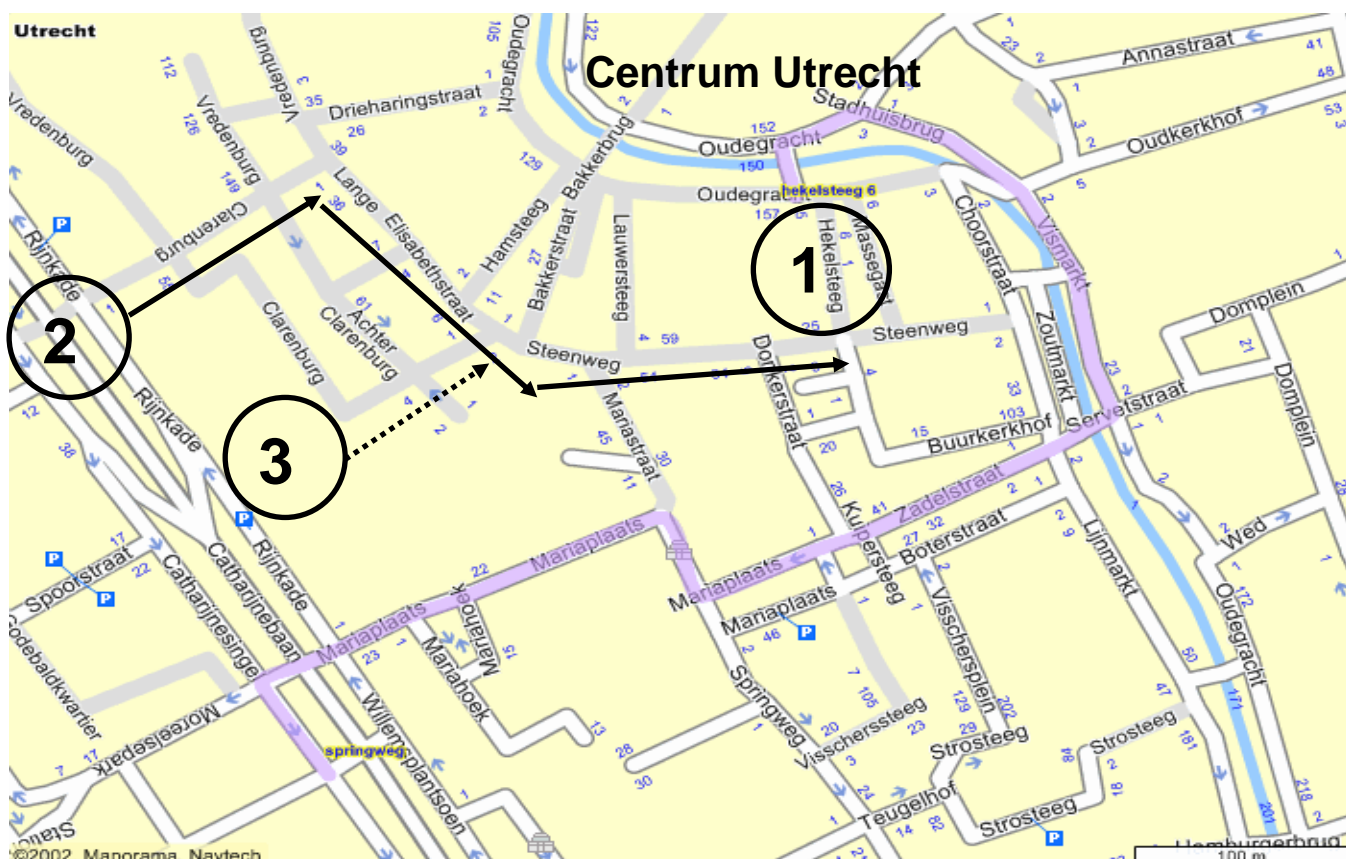

Nibud
Hekelsteeg 6 (ingang)
(Oudegracht 161)
3511 AK Utrecht
030-239 13 50
www.nibud.nl

Routebeschrijving Nibud

1 = Nibud **2** = NS Utrecht Centraal/ Hoog Catharijne **3** = Parkeergarage Rijnkade

Met de auto

Vanaf parkeergarage Rijnkade:

Neem de lift naar 'winkels straatniveau'. Loop rechtdoor het straatje uit. Ga rechtsaf de Steenweg in. Volg verder de onderstaande (trein) route.

Volg:➔

Met de trein

Vanaf station NS Utrecht Centraal:

Loop vanaf het station Hoog Catharijne in. Volg hier de borden 'Centrum' en 'Clarenburg'. Verlaat Hoog Catharijne via de roltrap en loop het Vredenburg over. Ga dan rechtsaf de Lange Elisabethstraat in die overgaat in de Steenweg. De vierde straat aan uw linkerhand is de Hekelsteeg.